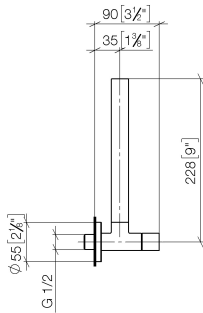

Eckventil - Chrom

22 901 979

- Rosette Ø 55 mm
- Schlauchabdeckung 200 mm, ablängbar

	Chrom	22 901 979-00
	Platin gebürstet	22 901 979-06
	Platin	22 901 979-08
	Messing (23kt Gold)	22 901 979-09
	Dark Chrome	22 901 979-19
	Messing gebürstet (23kt Gold)	22 901 979-28
	Schwarz matt	22 901 979-33
	Champagne gebürstet (22kt Gold)	22 901 979-46
	Champagne (22kt Gold)	22 901 979-47
	Chrom gebürstet	22 901 979-93
	Dark Platinum gebürstet	22 901 979-99

Eckventil - Chrom

22 901 979

mm [inches]

Durchflussdiagramm

Zertifikate

WRAS_2205004.

Eckventil - Chrom

22 901 979

Ersatzteile für die
anderen
Oberflächenvarianten
finden Sie hier: Platin
gebürstet

Ersatzteilstückliste

Nr.	Artikelnummer	Benennung	Verbaumenge	Lieferzeit
1	09 28 22 020-00	Rohr	1	10
2	90 24 03 276 00 90	Umruestsatz	1	2
3	09 20 22 001-00	Griff	1	10
4	90 90 03 006 00 90	Oberteil	1	2
5	09 27 22 015-00	Rosette	1	10
6	09 14 10 093 90	Dichtung	1	2