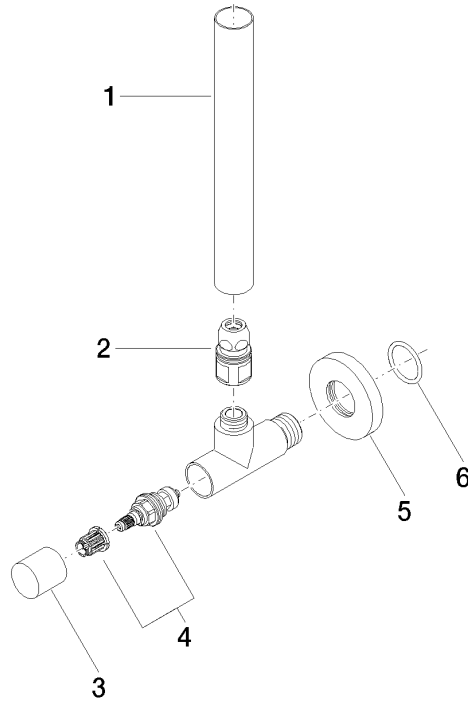

Eckventil - Chrom

22 901 979

- Rosette Ø 55 mm
- Schlauchabdeckung 200 mm, ablängbar

	Chrom	22 901 979-00
	Platin gebürstet	22 901 979-06
	Platin	22 901 979-08
	Messing (23kt Gold)	22 901 979-09
	Dark Chrome	22 901 979-19
	Messing gebürstet (23kt Gold)	22 901 979-28
	Schwarz matt	22 901 979-33
	Champagne gebürstet (22kt Gold)	22 901 979-46
	Champagne (22kt Gold)	22 901 979-47
	Chrom gebürstet	22 901 979-93
	Dark Platinum gebürstet	22 901 979-99

Eckventil - Chrom

22 901 979

mm [inches]

Durchflussdiagramm

Zertifikate

WRAS_2205004.

Eckventil - Chrom

22 901 979

Ersatzteile für die
anderen
Oberflächenvarianten
finden Sie hier: Platin
gebürstet

Ersatzteilstückliste

Nr.	Artikelnummer	Benennung	Verbaumenge	Lieferzeit
1	09 28 22 020-00	Rohr	1	10
2	90 24 03 276 00 90	Umruestsatz	1	2
3	09 20 22 001-00	Griff	1	10
4	90 90 03 006 00 90	Oberteil	1	2
5	09 27 22 015-00	Rosette	1	10
6	09 14 10 093 90	Dichtung	1	2